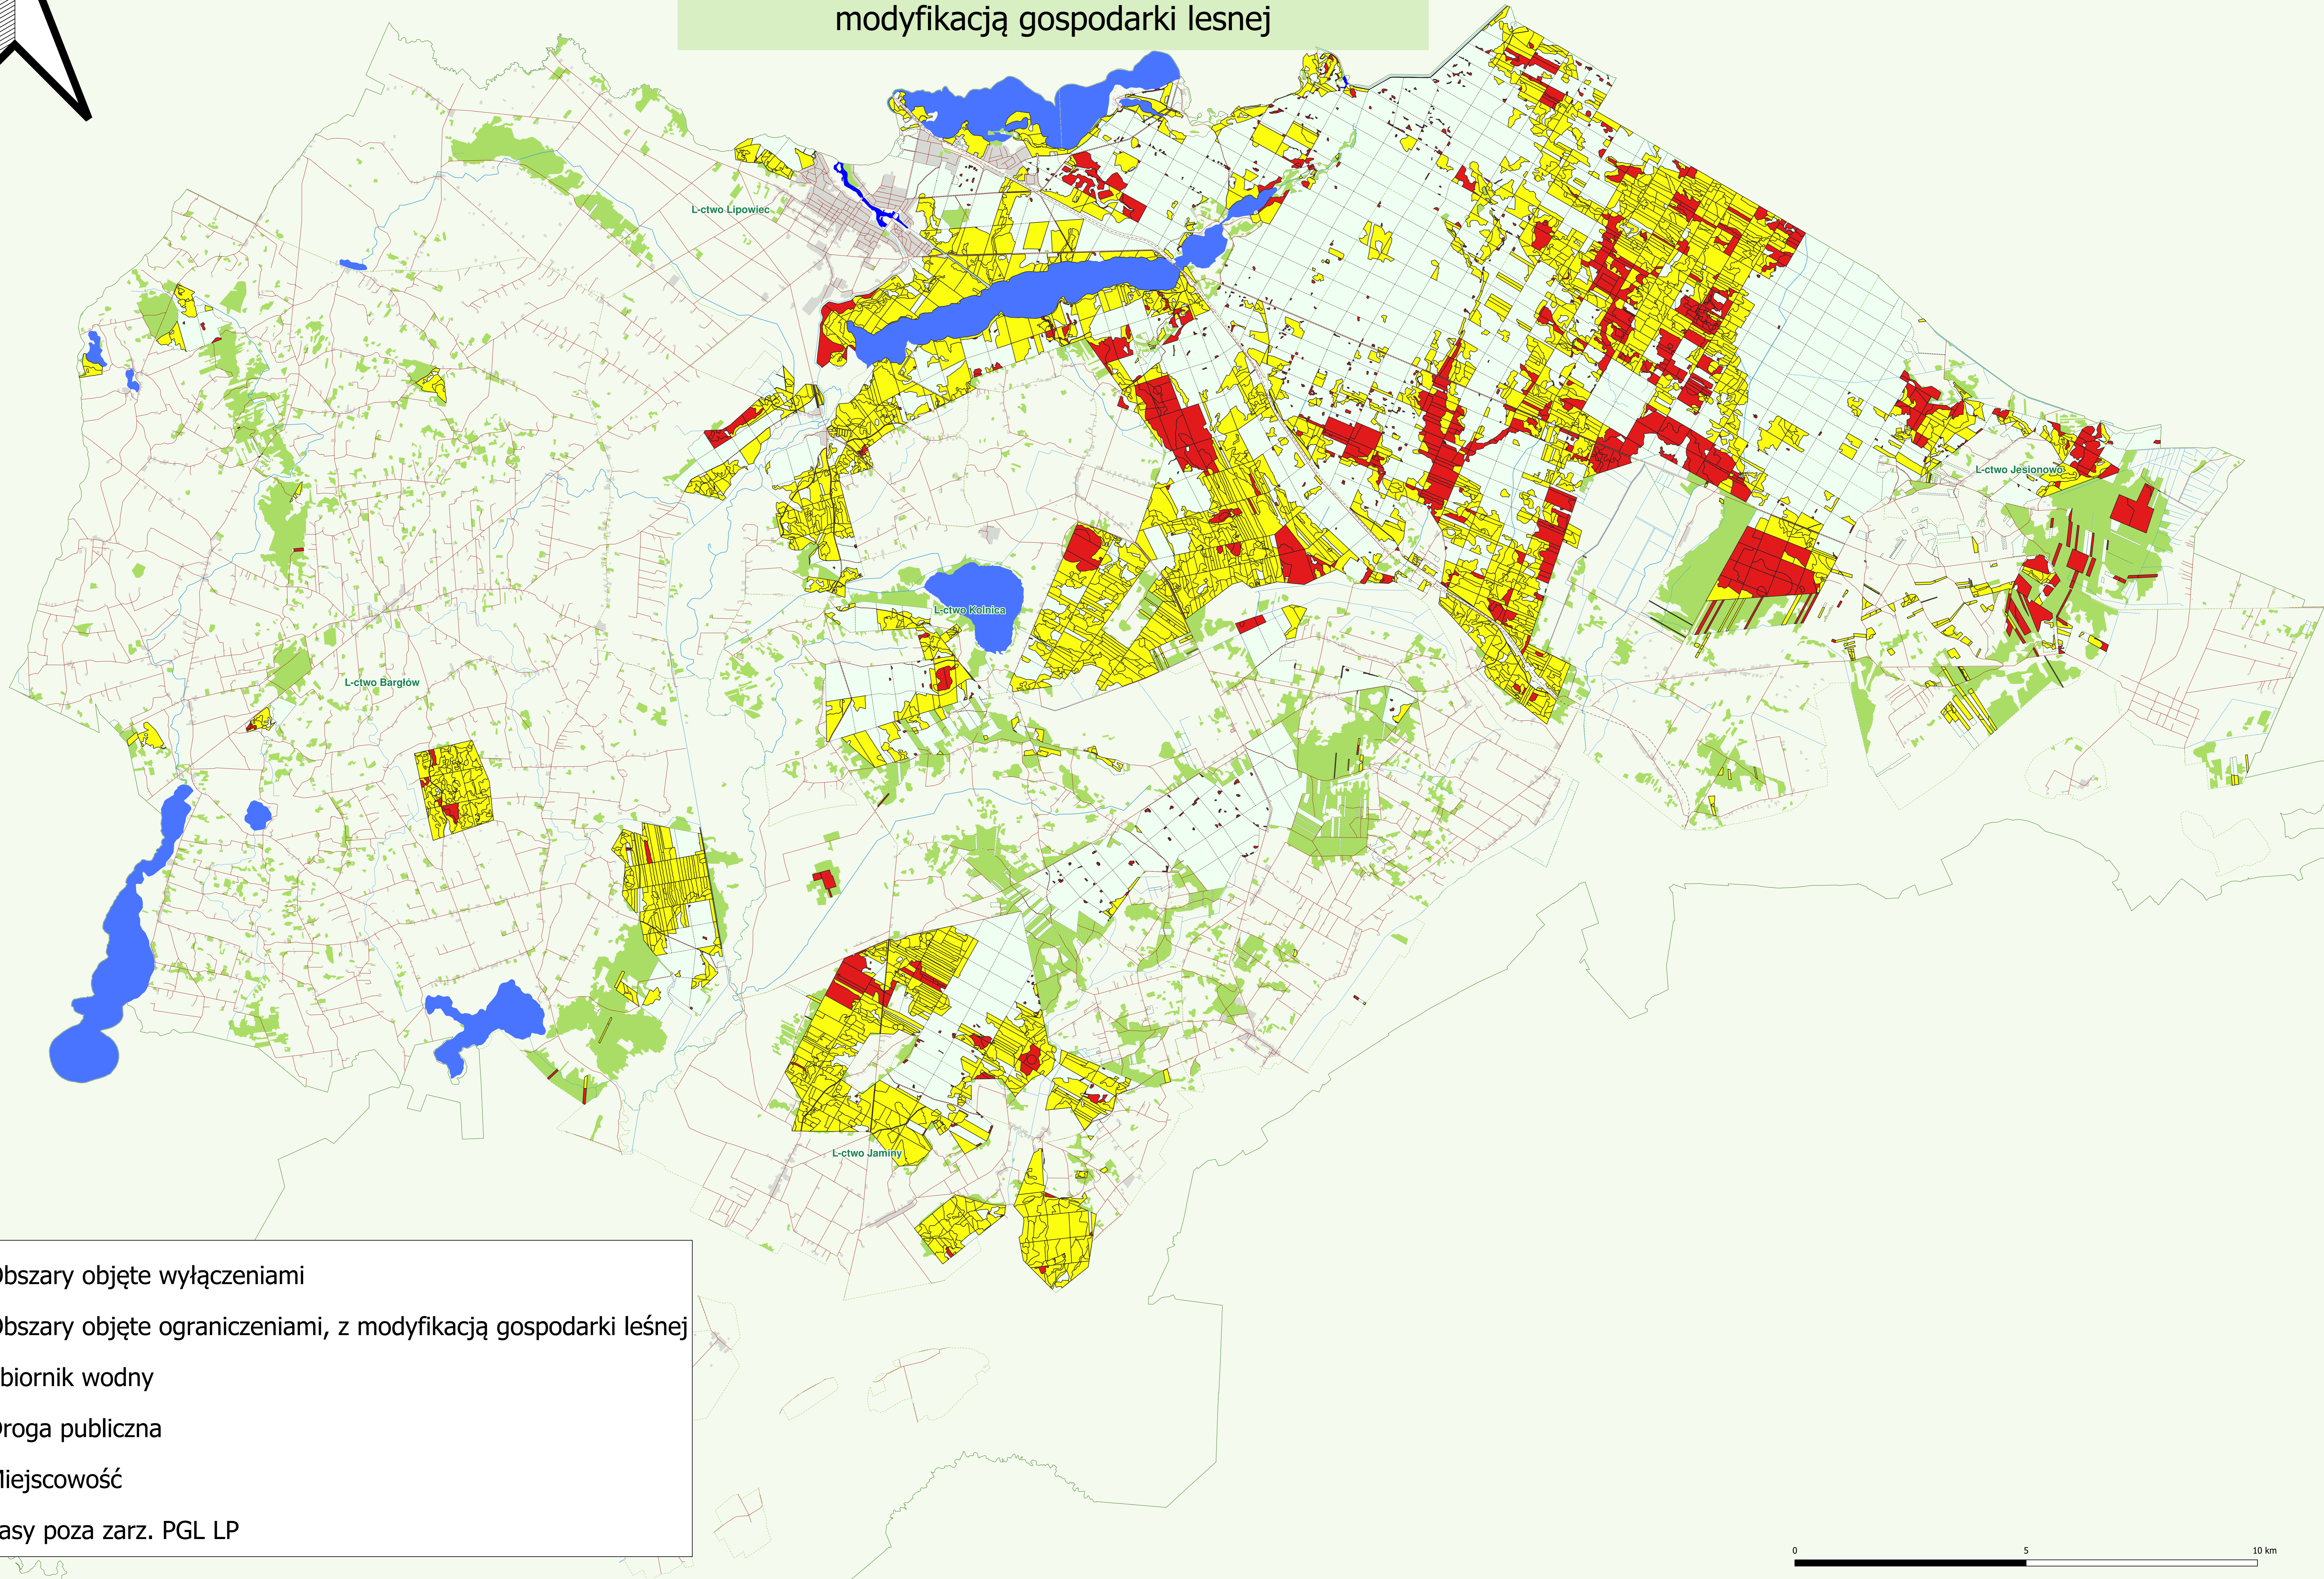

Nadleśnictwo Augustów

Obszary objęte wyłączeniami lub ograniczeniami z modyfikacją gospodarki leśnej

-  Obszary objęte wyłączeniami
-  Obszary objęte ograniczeniami, z modyfikacją gospodarki leśnej
-  Zbiornik wodny
-  Droga publiczna
-  Miejscowość
-  Lasy poza zarz. PGL LP