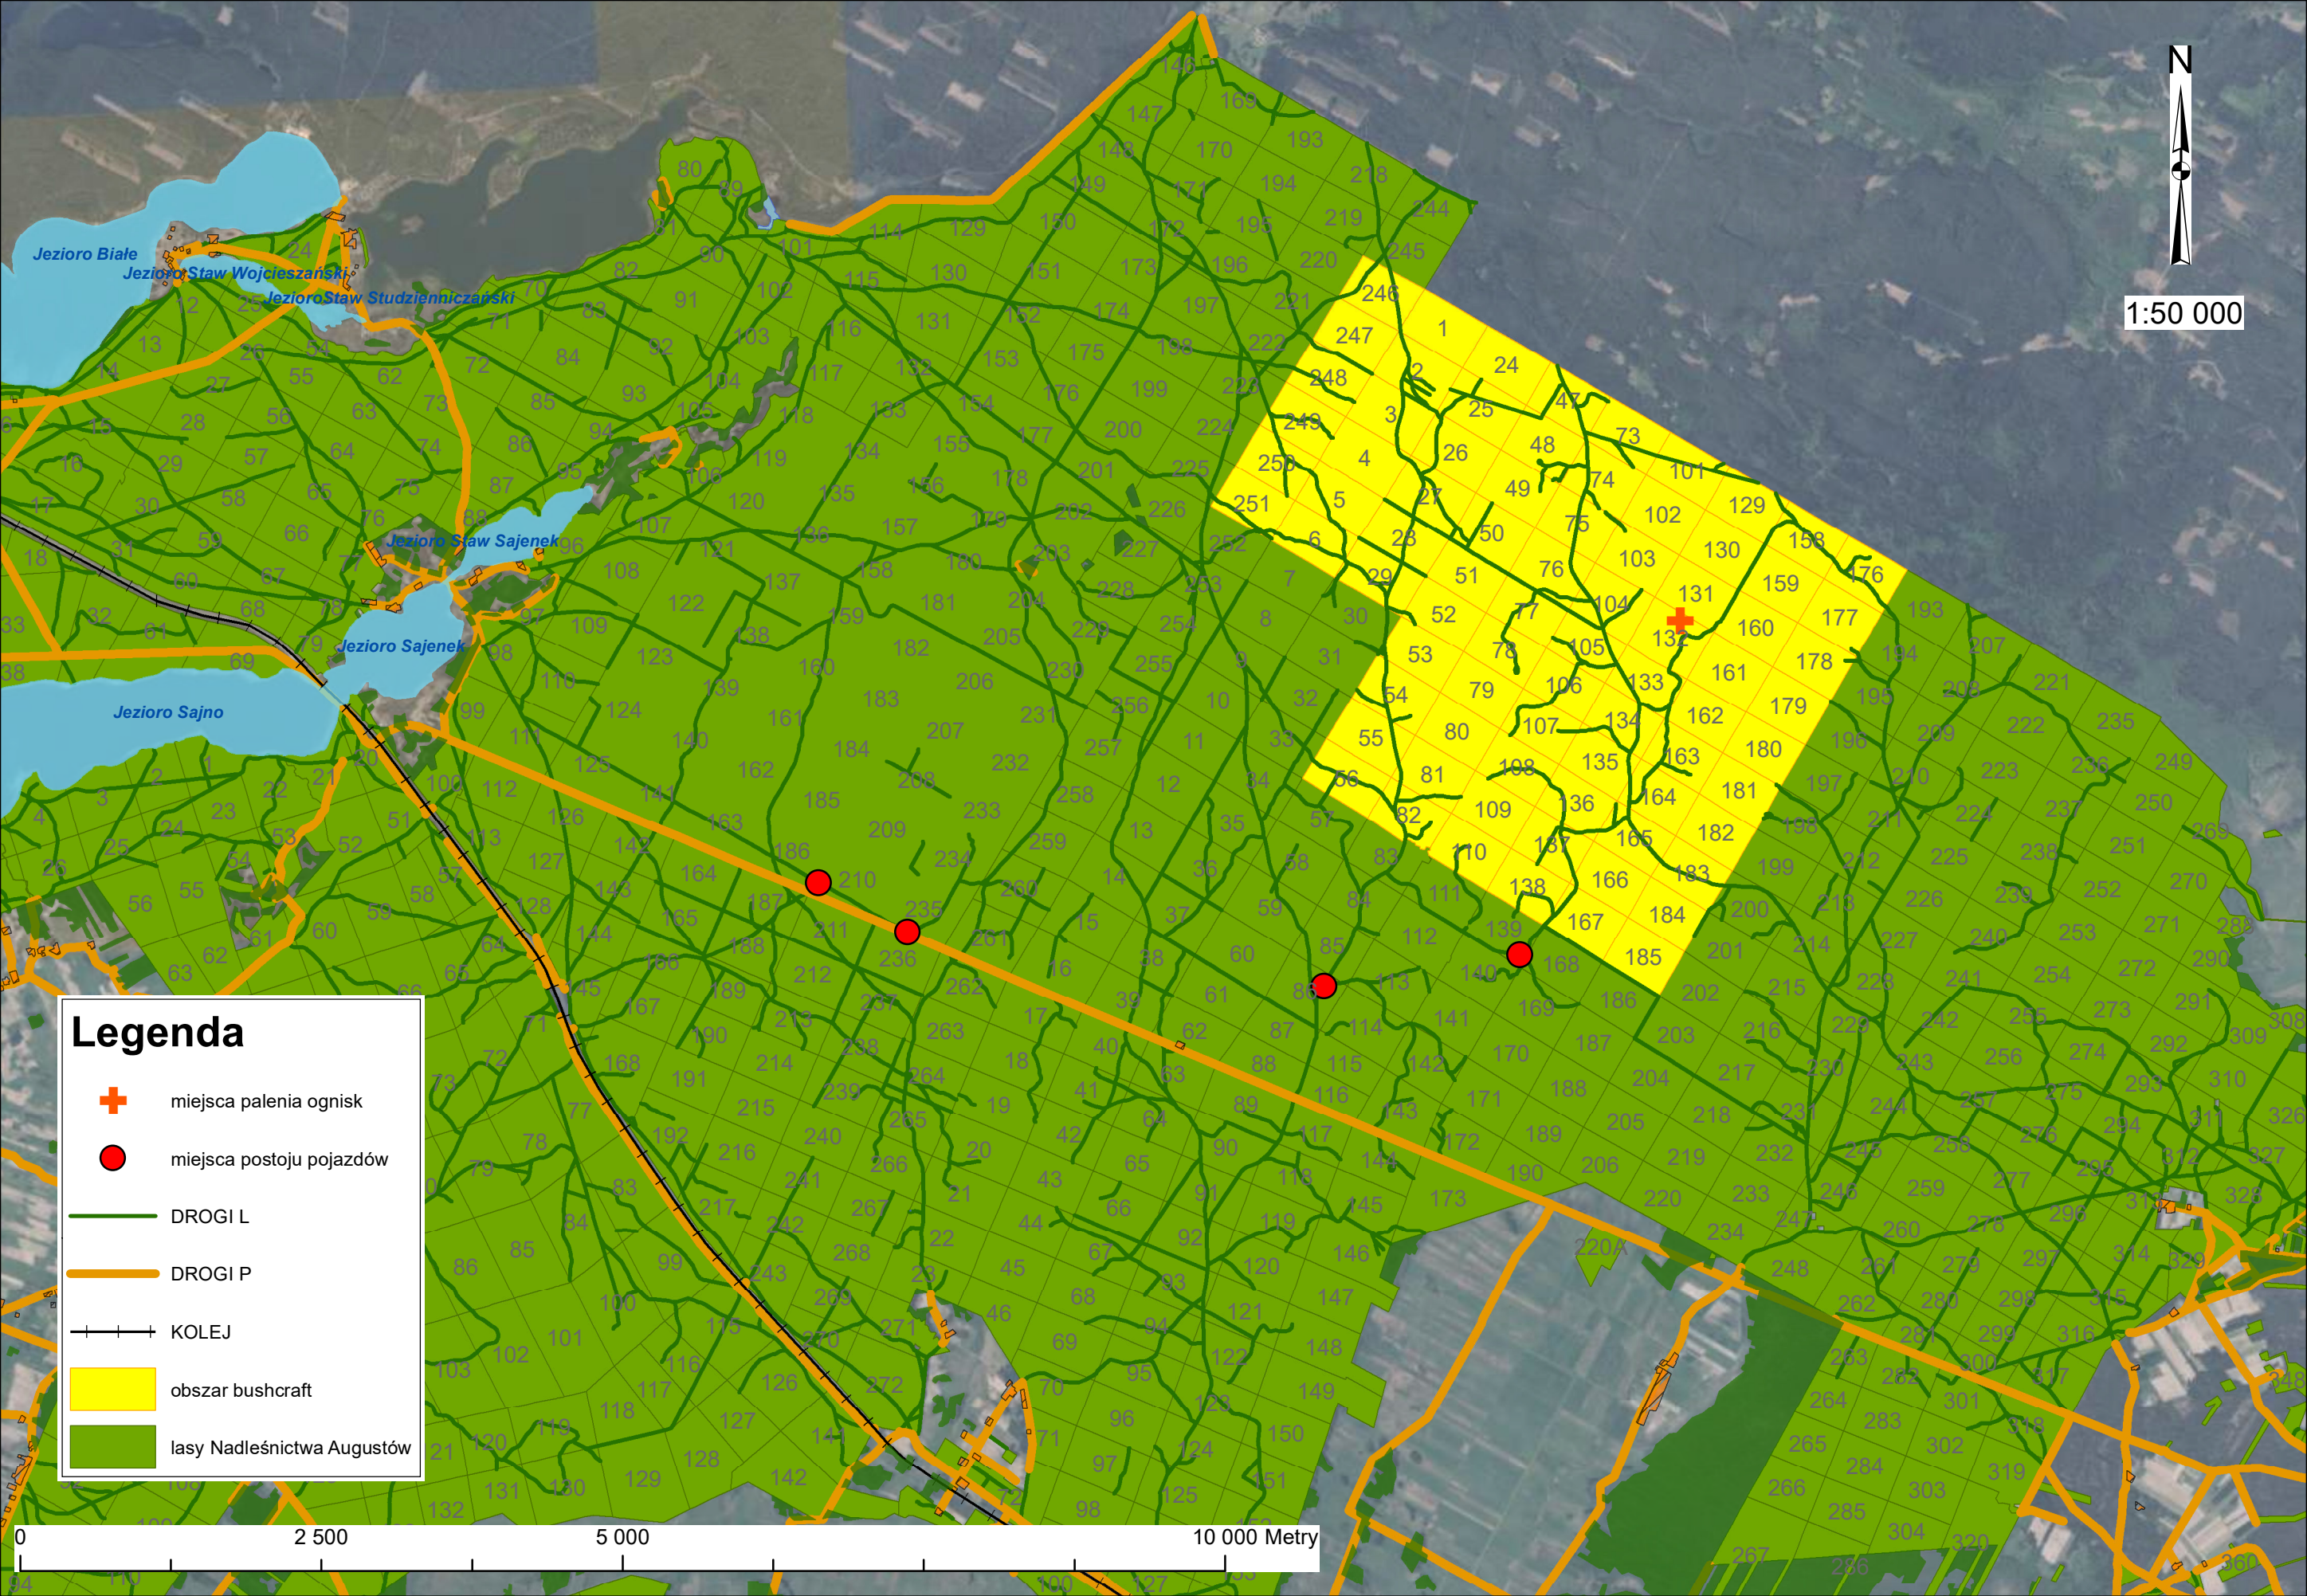

1:50 000

Legenda

-  miejsca palenia ognisk
-  miejsca postoju pojazdów
-  DROGI L
-  DROGI P
-  KOLEJ
-  obszar bushcraft
-  lasy Nadleśnictwa Augustów