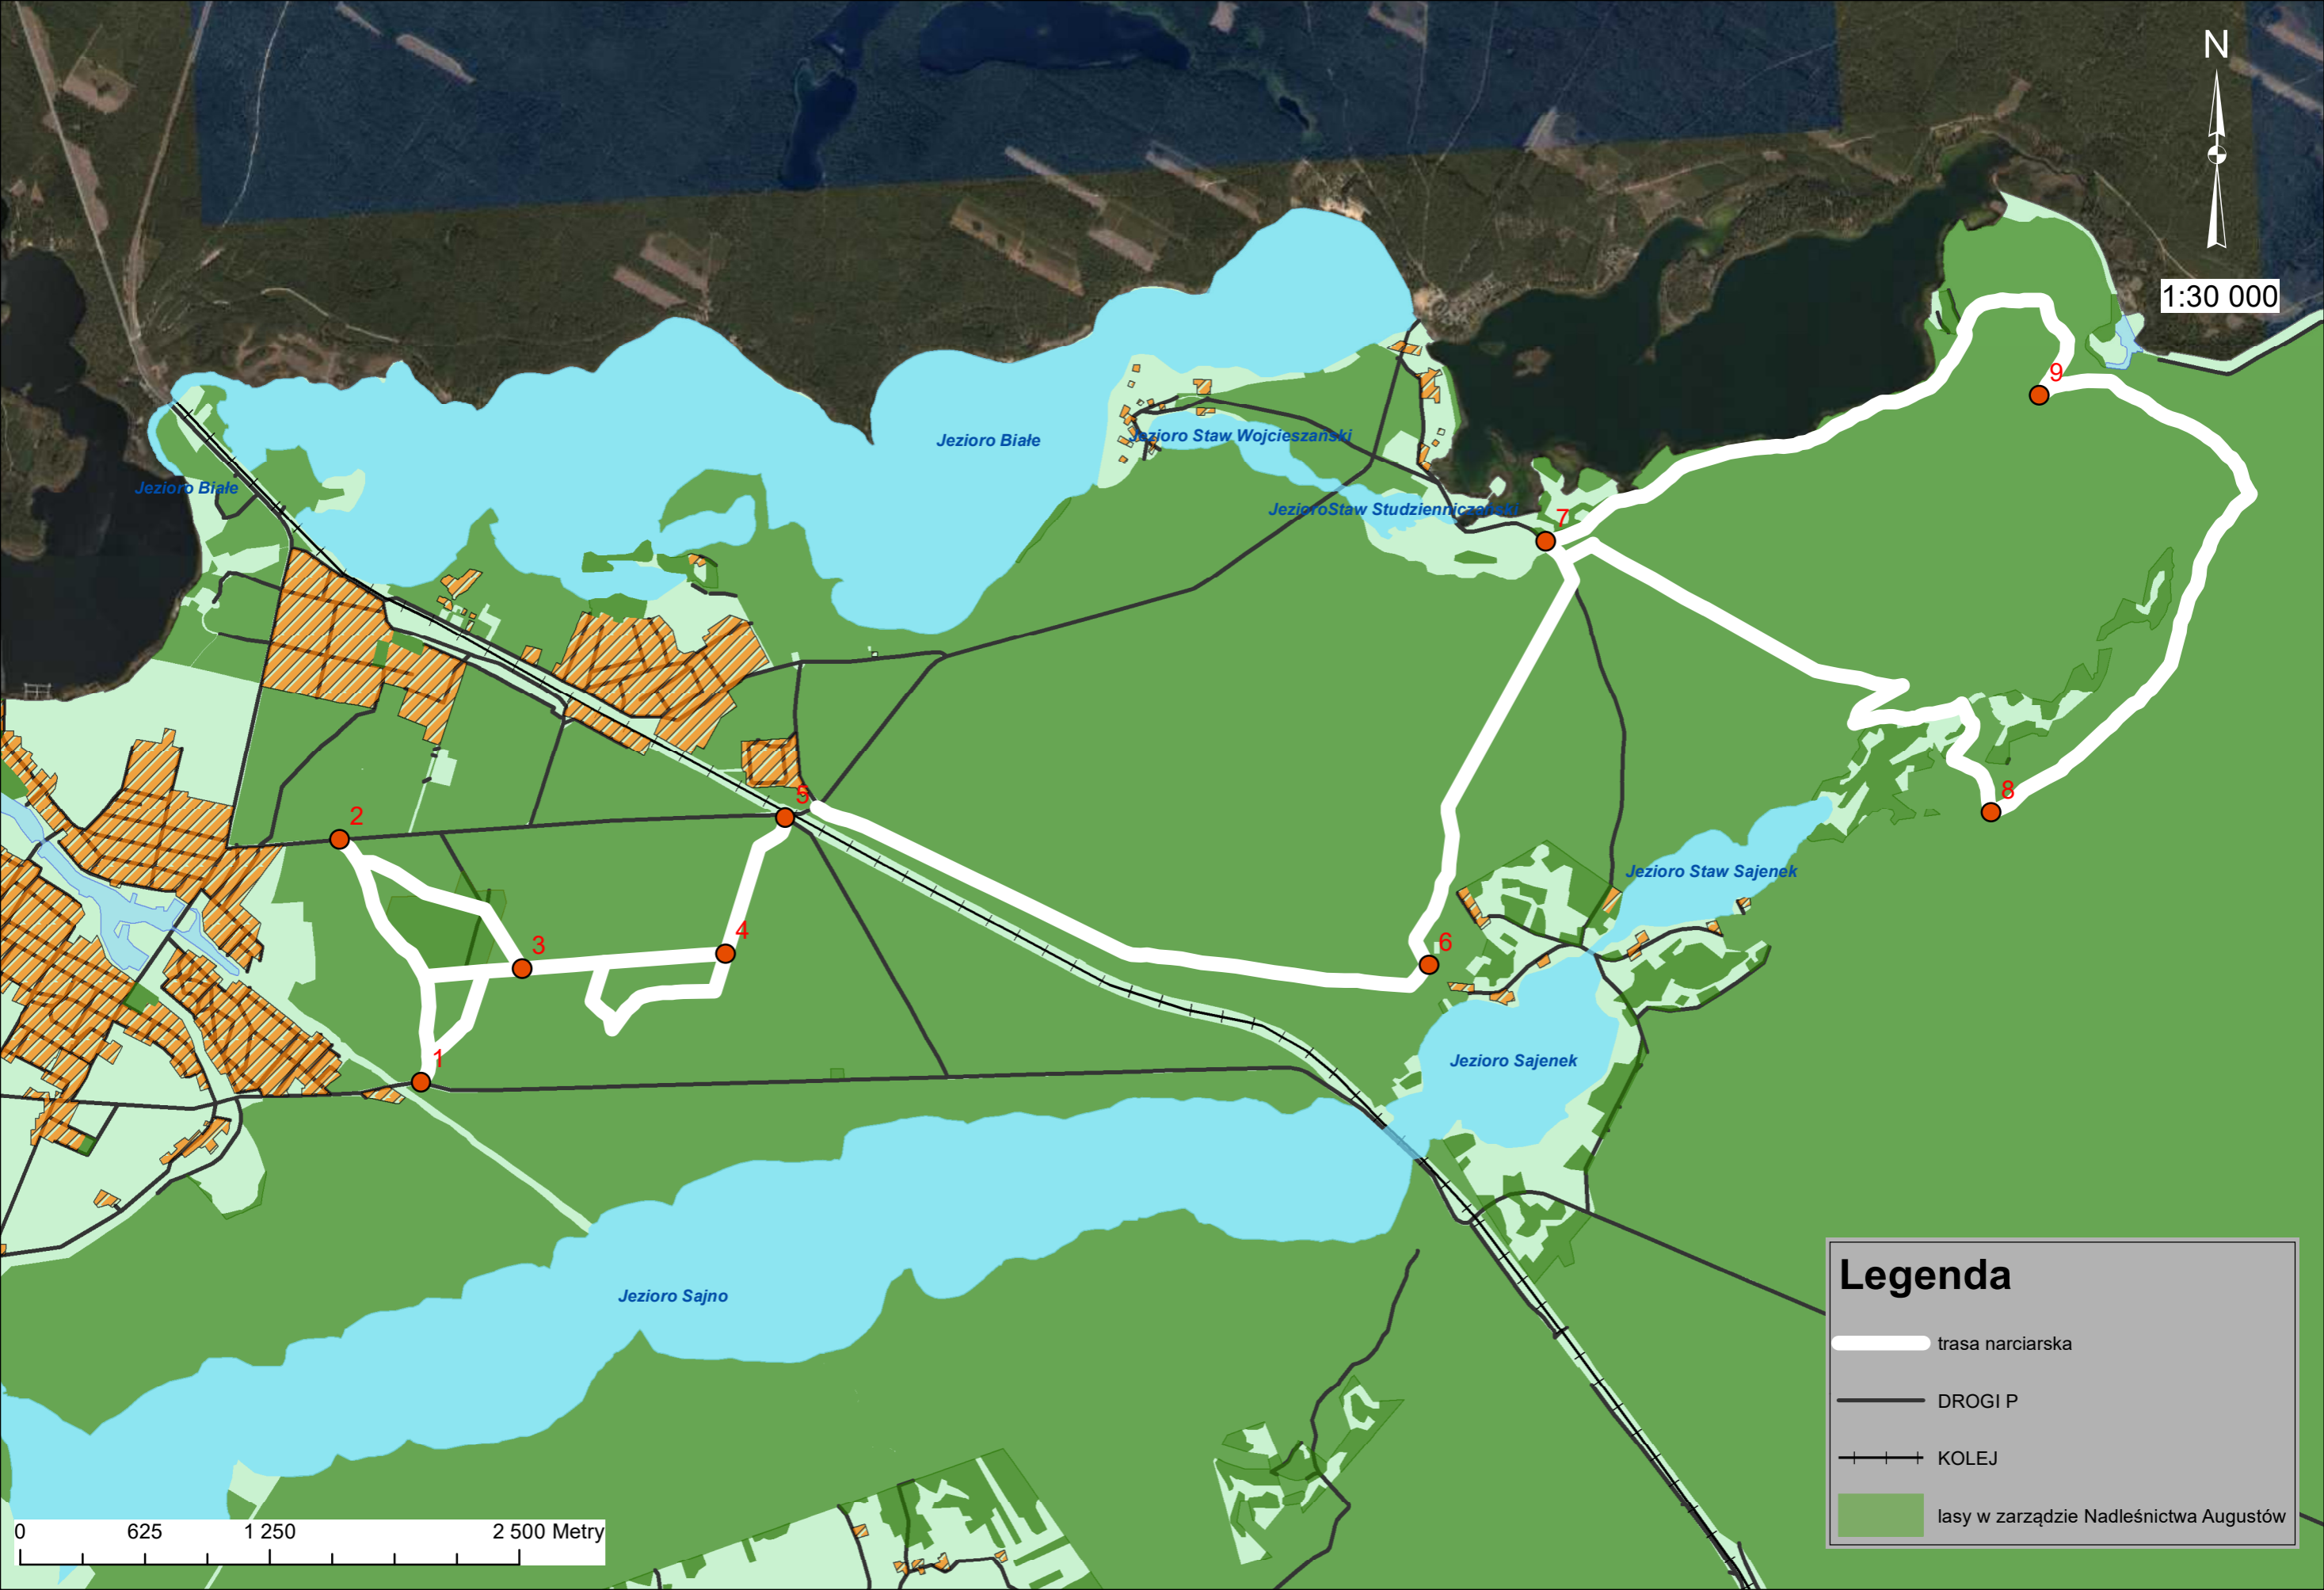

1:30 000

### Legenda

-  trasa narciarska
-  DROGI P
-  KOLEJ
-  lasy w zarządzie Nadleśnictwa Augustów