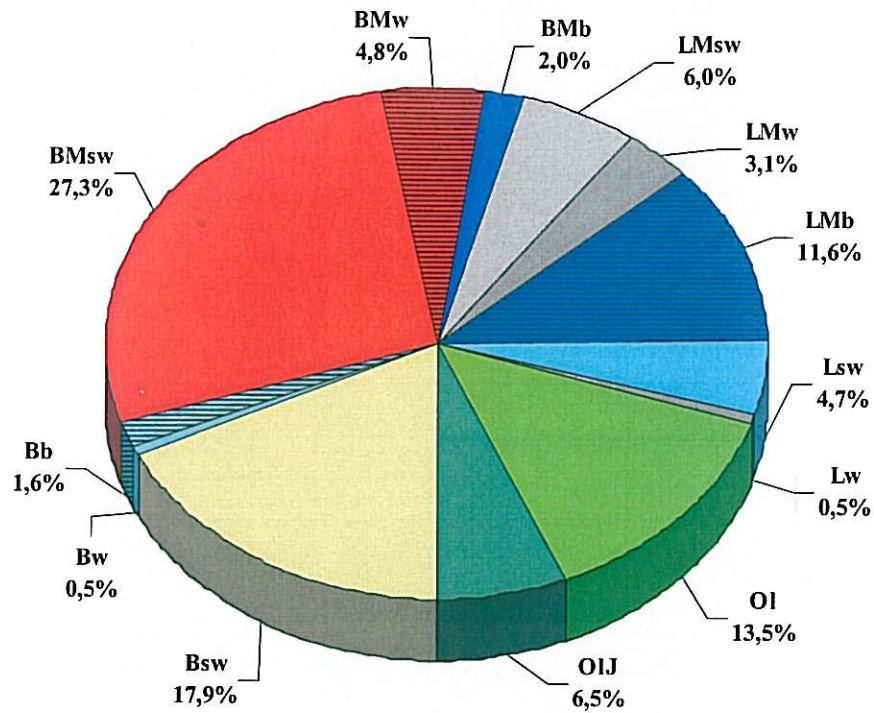

**Udział % powierzchni wg typów siedliskowych lasu
Obreb Białobrzegi**

**Udział drzewostanów z określonym gatunkiem panującym w typach
siedliskowych lasu
Obreb Białobrzegi**