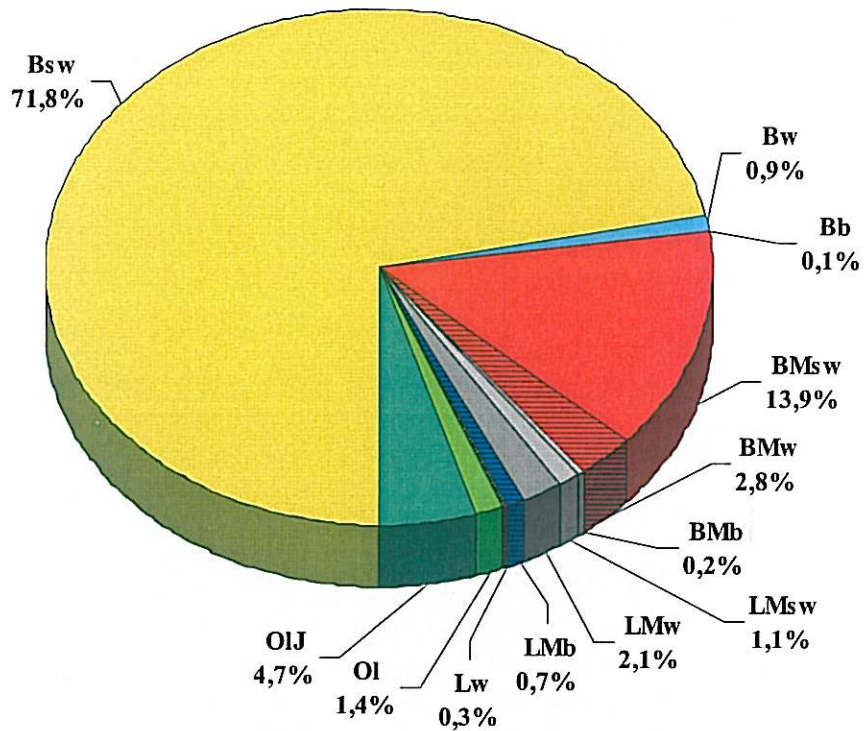

**Udział % powierzchni wg typów siedliskowych lasu  
Obreb Augustów**

**Udział drzewostanów z określonym gatunkiem panującym w typach  
siedliskowych lasu  
Obreb Augustów**